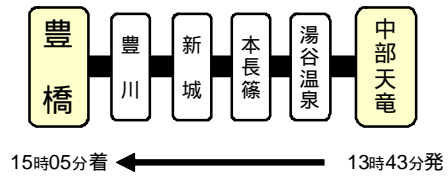

(別紙)

停車駅と主な時刻

臨時快速「佐久間レールパーク1号」

臨時快速「佐久間レールパーク2号」

ヘッドマーク