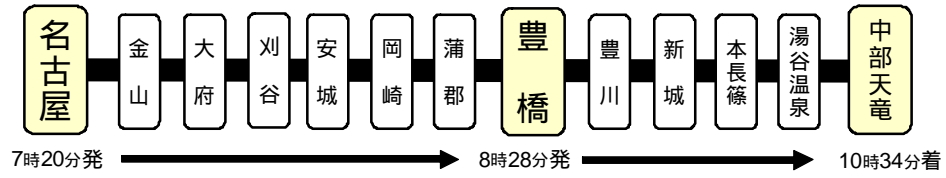

(別紙)

停車駅と主な時刻

臨時快速「佐久間レールパーク1号」

臨時快速「佐久間レールパーク2号」

ヘッドマーク