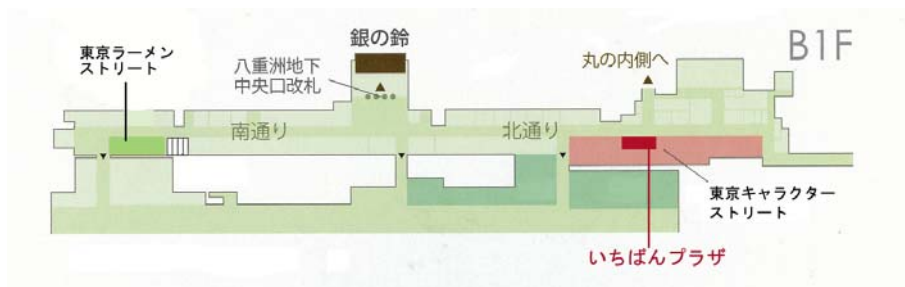

©Disney Pixar

東京駅一番街「いちばんプラザ」と東海キヨスクの店舗に 「トイ・ストーリー3」キャラクターグッズが大集合！

名古屋地区のJR東海在来線で実施される「トレイン アドベンチャー。」と連動し、ディズニー／ピクサー映画最新作「トイ・ストーリー3」（7月10日（土）全国ロードショー）のキャラクターグッズを販売します。

1. 東京駅一番街で「トイ・ストーリー3フェア」を開催

東京駅一番街では、映画公開に先駆けて、「トイ・ストーリー3フェア」を開催します。「トイ・ストーリー3」キャラクターの文具や生活雑貨など約500種類の商品が一足早く東京駅一番街に集結します。グッズをお買い求めいただきながら、家族みんなでワクワク楽しい「トイ・ストーリー3」の世界をお楽しみください。

開催期間：6月26日（土）～7月15日（木）

開催場所：東京駅一番街「いちばんプラザ」

2. 主要駅の東海キヨスクの店舗で「トイ・ストーリー3」キャラクターグッズを販売

東海キヨスクでは、名古屋地区の一部の駅および東京駅、品川駅、新大阪駅内の東海キヨスクの一部店舗で、ぬいぐるみや文具、コミックなどの「トイ・ストーリー3」キャラクターグッズを販売します。この機会に是非お立ち寄りください。

販売期間：7月7日（水）～8月31日（火）