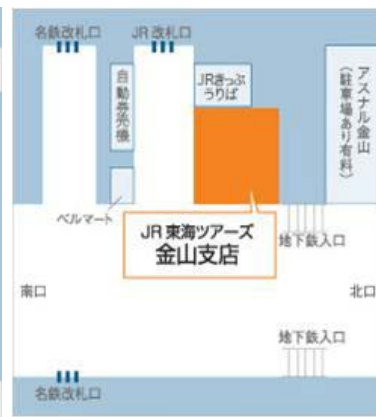

#### <豊川市観光協会賞>

①いなりんマスコット

いなりんマスコット (イメージ)

賞名	内容	人数
JR東海賞	①ツアー商品「世界遺産白川郷への旅(ホテルアジア高山リゾート宿泊)」	5組10名様
	②ツアー商品「快速みえ号で日帰り(1day)の旅 三重 お伊勢さん」	5組10名様
	③特別企画乗車券 世界遺産きっぷ(白川郷・五箇山)	5名様
豊川稲荷賞	①豊川稲荷 精進料理ご招待券	20名様
	②豊川稲荷 特製ノート	参加者全員
豊川市観光協会賞	①いなりんマスコット	20名様
	②いなりん 缶バッチ・ノートセット	100名様

※内容が変更となる場合があります。

※ツアー商品は名古屋出発のものです。

※「抽選券」のみの払いもどしはできません。

○抽選会場：ジェイアール東海ツアーズの一部店舗

#### ①名古屋支店

□抽選実施時間

11:00-17:00

□問合せ (Tel 052-564-2430)

#### ②金山支店

□抽選実施時間

11:00-17:00

□問合せ (Tel 052-683-9101)