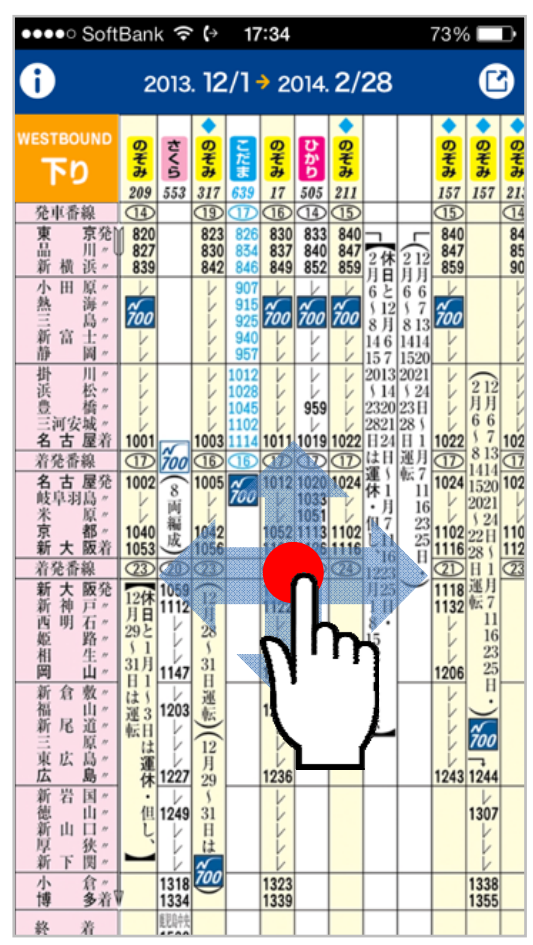

平成 25 年 12 月 19 日
東海旅客鉄道株式会社

「東海道・山陽新幹線時刻表」アプリの配布開始について

東海道新幹線の各駅でお客様にお配りしている小冊子タイプの時刻表について、平成 26 年 1 月 21 日より、スマートフォン端末でご利用いただけるアプリとしてもご提供を開始しますので、お知らせします。

1. 概要

- ・東海道・山陽新幹線の時刻表を、推奨環境を満たすスマートフォン端末用のアプリとしてダウンロードできます。
- ・列車ごとの停車駅や乗り継ぎ、前後の列車を一目で確認することができます。
- ・時刻表データは定期的に更新されますので、いつでも最新のデータをご覧いただけます。

2. 配布開始日

平成 26 年 1 月 21 日（火）10 時頃より提供予定。

【画面と操作イメージ】

3. ダウンロード方法、推奨環境

iPhone の方は App Store より、Android の方は Google play よりダウンロードできます。「JR 東海 新幹線時刻表」でアプリを検索してください。

	ダウンロード先	推奨環境
Apple 社	App Store	<iPhone> iOS5 以上 (iOS7 対応済)
Google 社	Google play	<Android> Android OS 2.3 以上 (タブレット系は除外)

※上記を満たしていてもお持ちの端末によっては正しく動作しない場合があります。
詳しくは、アプリご利用時の注意事項をご参照ください。

4. サービス利用料

無料 (ただし通信にかかる費用はお客様負担)

【画面例 (iPhone5S)】

【トップ画面】

【時刻表ビューワ イメージ】

【アイコン】

※画面例はイメージです。実際の画面とは異なる場合があります。
 ※Apple 及び iPhone は米国及び他の国々で登録された Apple Inc. の商標です。
 ※App Store は Apple Inc. のサービスマークです。
 ※Google、Google Play 及び Android は Google Inc. の商標または登録商標です。