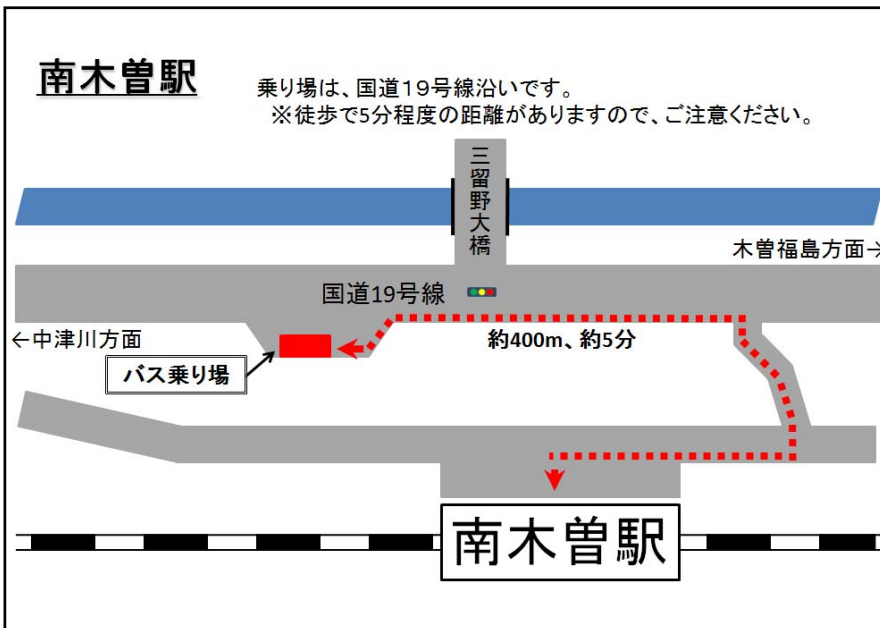

代行バスの停車位置（坂下駅～野尻駅間）