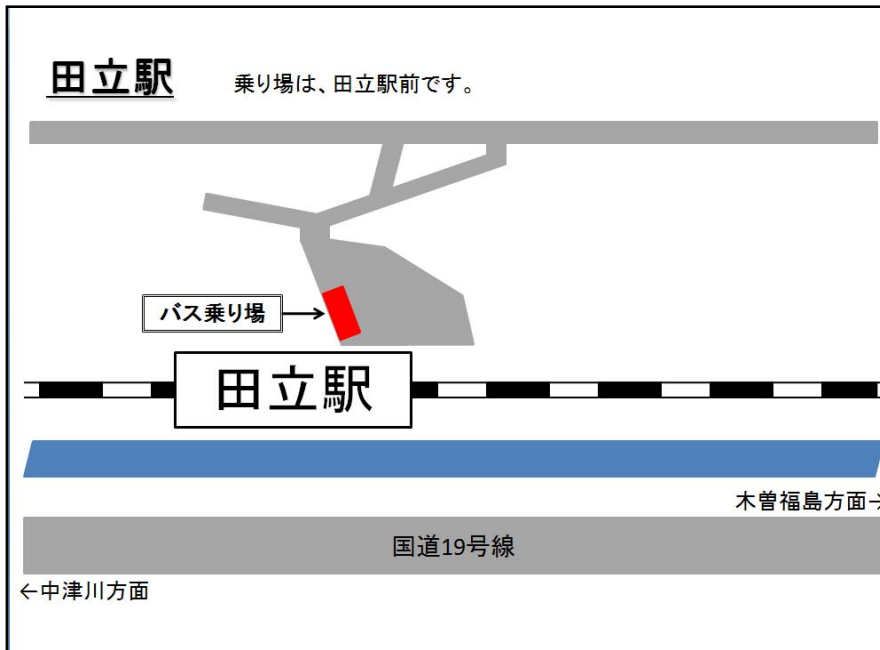

代行バスの停車位置（坂下駅～野尻駅間）