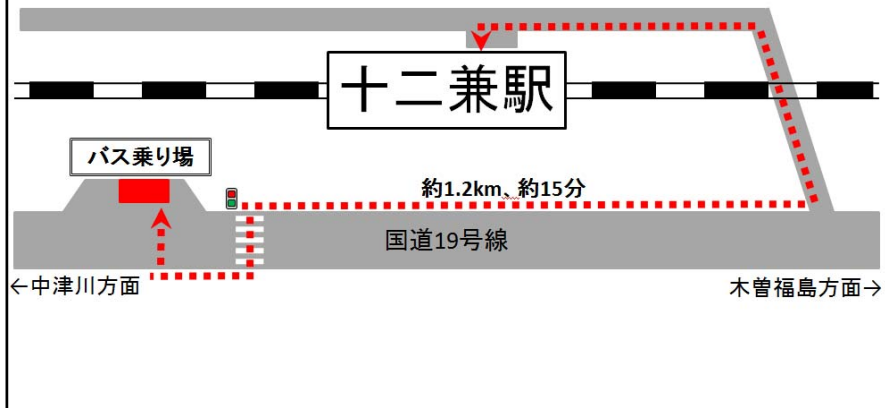

・特急列車「ワイドビューしなの」は、当面の間全て運休します。
 ・臨時快速列車「ナイスホリデー木曾路」は運休して、名古屋～中津川間の快速列車として運転します。
 ・道路事情等により遅れが発生する場合があります。また、気象状況等により国道19号線が通行止めとなった場合は、バス代行輸送を見合わせます。
 ・「南木曾駅」「十二兼駅」「野尻駅」では、駅と離れた場所にバス乗り場を設けていますので、そこで乗降いただきます。
 ・定員を超えた場合、乗車をお断りすることがありますので、予めご了承ください。
 ・中津川発17時55分発、18時55分発の快速名古屋行きは、中津川～土岐市間で最大で5分時刻が繰り下がります。

※1) 所定は松本始発ですが、塩尻始発となります。
 ※2) 所定は上松行きですが、野尻まで延長運転します。

代行バスの停車位置（坂下駅～野尻駅間）

十二兼駅

乗り場は、駅裏側の国道19号線沿いです。
※徒歩で15分程度の距離がありますので、ご注意ください。

野尻駅

乗り場は、国道19号線沿いです。
※徒歩で10分程度の距離がありますので、ご注意ください。