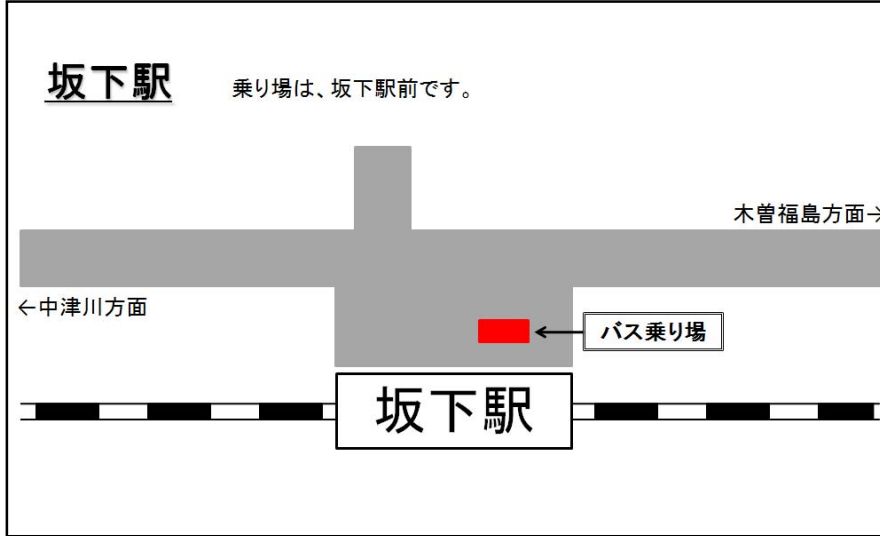

代行バスの停車位置（坂下駅～野尻駅間）