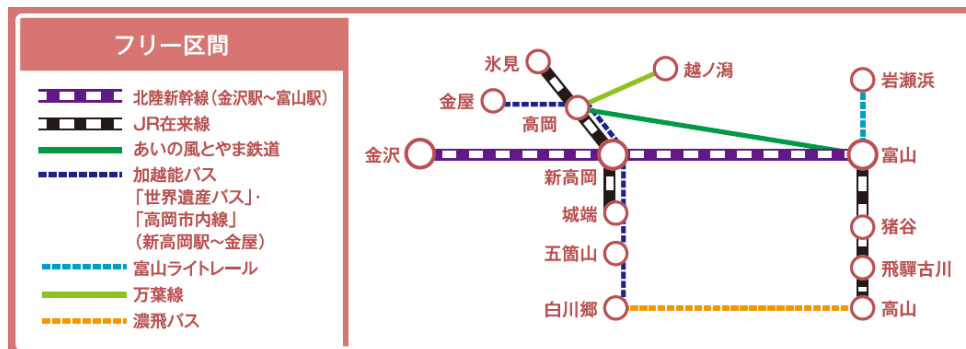

○飛騨路フリーきっぷ

特急「ワイドビューひだ」号とバスがセットになった「レール&バスコース」で、飛騨地区を満喫していただけます。この度、ご好評をいただいている奥飛騨へのバス乗車券に加えて、新たに白川郷へのバス乗車券をお選びいただけるよう11月1日よりリニューアルします。

商品名	飛騨路フリーきっぷ（レール&バスコース）
きっぷの概要	このきっぷの出発駅からJR線フリー区間（飛騨金山～飛騨古川間）までの往復に特急「ワイドビューひだ」号の普通車指定席が利用できます。JR線フリー区間内では特急列車・普通列車の普通車自由席が利用でき、白川郷線バス往復乗車券（高山濃飛バスセンター～白川郷までの往復乗車券〔北陸鉄道を含む予約制バスは除く〕）または高山&新穂高フリー乗車券（高山濃飛バスセンター～新穂高ロープウェイまでのバスが乗り降り自由）のどちらか1つを選べる「濃飛バス引換券」が付いています。
おねだん	名古屋市内発 12,140円（1人用/3日間有効） ※おとな・こどもは同額 ※1人用の他に複数人用もごさいます。 ※名古屋市内発以外の「飛騨路フリーきっぷ」もごさいます。 ※「レール&タクシーコース」もごさいます。 ※12月28日～1月6日の間はご利用になれません。

【トピックス】冬の「Shupo[シホ]

キャンペーン期間中（12月1日～3月31日）、「飛騨路フリーきっぷ」についてくる専用特典券で「下呂温泉合掌村」に入場していただけます！※12月28日～1月6日を除く。

【JR線フリー区間】

※JR線フリー区間以外では途中下車できません。

◎その他、きっぷのご利用にあたっての条件や特典等の情報は、JR東海のホームページをご覧ください。
[\(http://railway.jr-central.co.jp/tickets/hida/\)](http://railway.jr-central.co.jp/tickets/hida/)

※写真・イラストは、すべてイメージです。

○世界遺産 白川郷・五箇山フリーきっぷ

特急「ワイドビューひだ」号や特急「しらさぎ」号を利用してユネスコ世界遺産（文化遺産）に登録されている「白川郷・五箇山の合掌造り集落」を巡ることができ、飛騨に加え北陸の魅力も満喫していただけます。

商 品 名	世界遺産 白川郷・五箇山フリーきっぷ
きっぷの概要	<p>名古屋地区から高山・富山・北陸地区（フリー区間）まで、特急「ワイドビューひだ」号や特急「しらさぎ」号の普通車指定席を利用し、フリー区間内では、JR線の北陸新幹線（金沢駅～富山駅間）の普通車自由席、在来線（高山本線の高山駅～富山駅間、氷見線の高岡駅～氷見駅間、城端線の高岡駅～城端駅間）の特急列車・普通列車の普通車自由席及びあいの風とやま鉄道（高岡駅～富山駅間）、富山ライトレール（富山駅北駅～岩瀬浜駅間）、万葉線（高岡駅～越ノ湯駅間）、加越能バス「世界遺産バス」（白川郷～高岡駅前間）・「高岡市内線」（新高岡駅～金屋間）、濃飛バス（高山濃飛バスセンター～白川郷間[北陸鉄道を含む予約制バスは除く]）を何度でも自由に乗り降りできます。</p> <p>※フリー区間以外は、下呂駅に限り途中下車できます。</p> <p>※「かえり」券をご提示いただくと、対象の観光施設で入館料等が無料または割引となる特典を受けられます。</p>
お ね だ ん	<p>名古屋市内発 14,500 円（1 人用/3 日間有効）</p> <p>※こどもは半額</p> <p>※12月28日～1月6日の間はご利用になれません。</p>