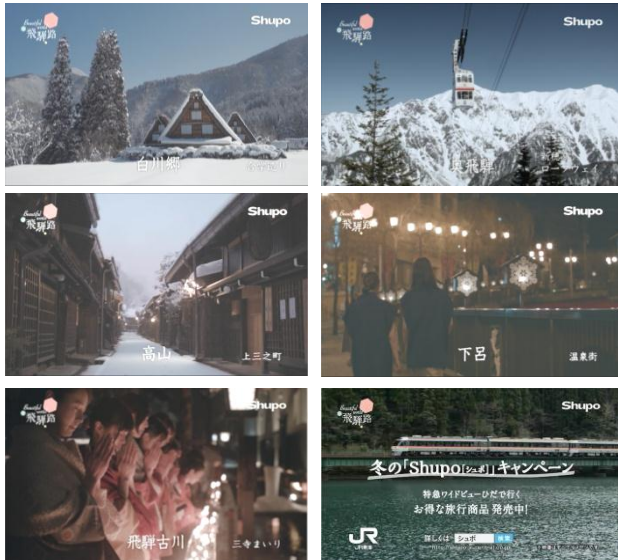

5. 宣伝展開

- CM の放映

冬の飛驒路の魅力をご紹介する CM を名古屋駅のデジタルサイネージや提供番組などで放映します。また、今回の CM では、東海道新幹線 50 周年トリビュートアルバム「走れ！夢の超特急楽団」で「第 56 回輝く！日本レコード大賞 企画賞」を受賞した「スギテツ」のピアニスト、杉浦哲郎氏が音楽のアレンジを担当し、演奏には JR 東海音楽クラブも参加しています。ぜひ、ご注目ください！

※平成 27 年 11 月 1 日（日）以降順次公開予定

CM カット