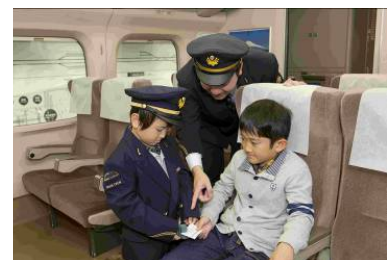

◆開催期間 平成27年11月5日（木）～11月30日（月）
※火曜日は休館日です。（祝日の場合は翌日）

◆イベント概要

- (1) キハ48000形式気動車車内の特別公開
普段は入ることのできない収蔵車両エリアのキハ48000形式気動車の車内を初公開します。スタッフが車両について解説します。
- (2) 鉄道ジオラマ運転体験
鉄道ジオラマの一区画にて、模型車両の運転体験をお楽しみいただけます。
- (3) 新幹線のお仕事紹介
現役の新幹線車掌が車内での業務を中心に、日々の仕事を紹介します。
- (4) 300系新幹線運転台の特別公開
普段は入ることができない300系新幹線の運転台を特別に公開します。こども用制服を着用して記念撮影することもできます。
- (5) みどころガイド
スタッフが展示車両や鉄道ジオラマなど館内展示物のみどころを分かりやすくご解説します。
- (6) クイズラリー
鉄道の進化について、館内の展示物をヒントに学ぶことができるクイズラリーを開催します。なお、ゴールされたお子様には参加賞として当館オリジナルグッズをプレゼントします。

キハ48000形式気動車

(2) 鉄道ジオラマ運転体験

鉄道ジオラマの一区画にて運転操作をできる運転台を設け、模型車両の先頭部に取り付けたカメラからの風景を見ながら運転体験をお楽しみいただけます。

- ①開催日時：11月5日（木）～11月30日（月）の平日
11：00～11：30、14：00～14：30
- ②場 所：1階 鉄道ジオラマ
- ③対 象 者：どなたでもご体験いただけますが、混雑時は小学生未満のお子様を優先させていただく場合があります。
- ④参加方法：館内にて受付（先着順：各回15名程度）
- ⑤所要時間：約2分

過去のイベントの様子

(3) 新幹線のお仕事紹介

現役の新幹線車掌が車内での業務を中心に、日々の仕事を紹介します。

- ①開催日時：11月7日（土）、8日（日）、28日（土）、29日（日）
11：00～、13：00～
- ②場 所：1階 700系723形式新幹線電車内
- ③参加方法：館内にて受付（先着順：各回20名程度）
- ④所要時間：約30分

過去のイベントの様子

※都合により、イベントを予告なく中止することがございます。