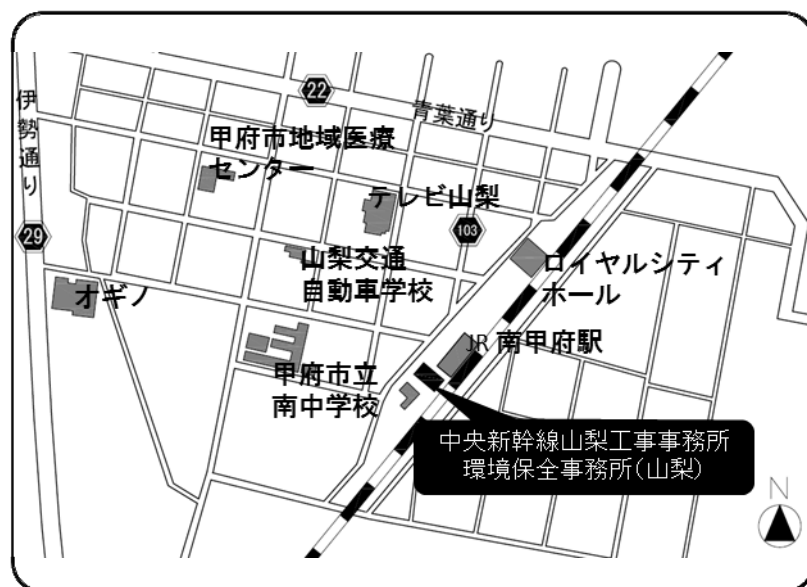

平成28年6月27日
東海旅客鉄道株式会社

中央新幹線山梨工事事務所及び環境保全事務所（山梨）の移転について

このたび、中央新幹線山梨工事事務所及び環境保全事務所（山梨）を移転します。
移転先等については、以下のとおりです。

1. 移転先

中央新幹線山梨工事事務所

環境保全事務所（山梨）

住 所：〒400-0863 山梨県甲府市南口町1番38号

電話番号：055-236-7052（工 事 事 務 所）

055-236-7051（環境保全事務所）

営業時間：平日9時～17時

※営業時間に変更はありません。

2. 移転日

平成28年7月1日（金）