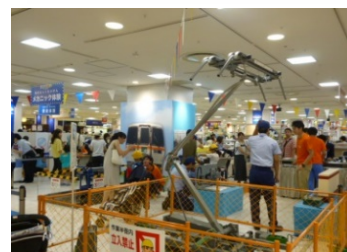

新規イベントの例
～先頭車研ぎロボットの実演～

(2) わくわくレールランド2017 × リニア・鉄道館

ジェイアール名古屋タカシマヤの10階催会場で開催される「わくわくレールランド2017」とリニア・鉄道館の両会場でスタンプを揃えると、先着1,000名様にすてきなグッズをプレゼントします。

①受付期間：

【リニア・鉄道館】 7月22日(土)～8月31日(木)

※入館料が必要です。

【わくわくレールランド2017】8月2日(水)～8月14日(月)

※最終日は17:00まで受付

②参加方法：どちらの会場からも参加可能ですが、受付期間中にスタンプを揃えてプレゼントを受け取ってください。

過去のイベントの様子
（「わくわくレールランド」会場）

※小学生以下のお子様を対象です。プレゼントはなくなり次第終了します。

※「わくわくレールランド2017」の詳細内容については、7月10日以降にジェイアール名古屋タカシマヤ店内にて配布するチラシやホームページ (<http://www.jr-takashimaya.co.jp>) をご覧ください。