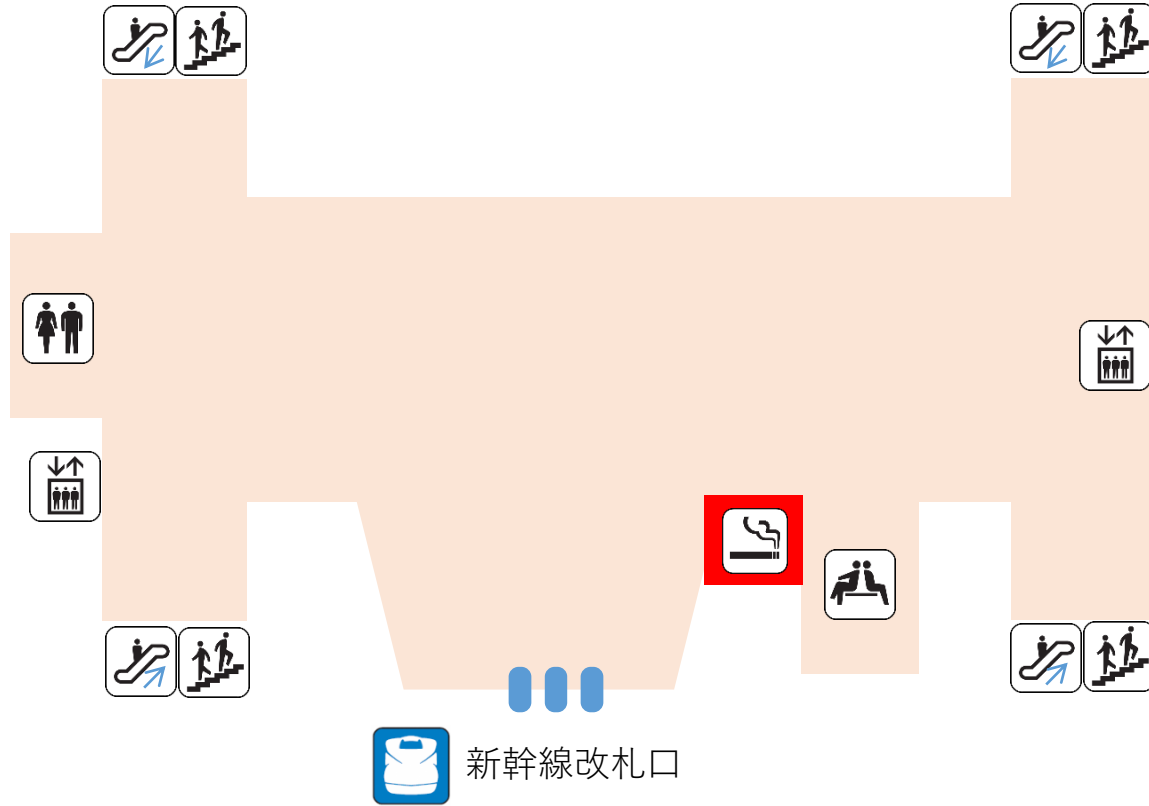

新富士駅

改札内コンコース