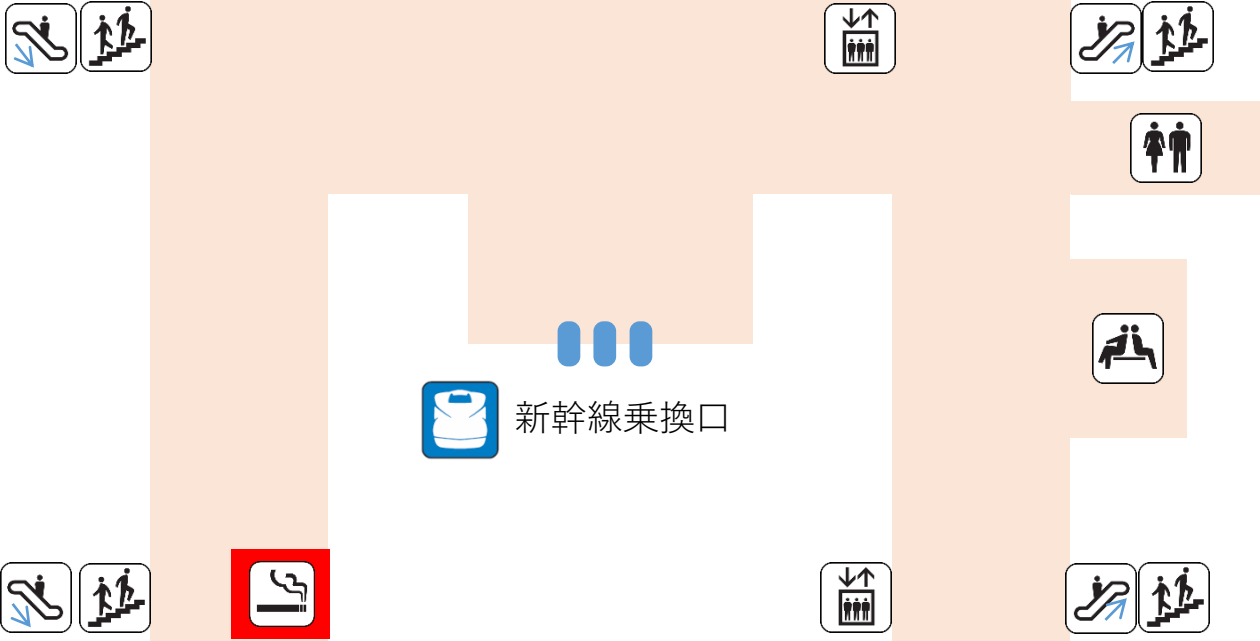

東海道新幹線 各駅喫煙ルーム設置箇所のご案内

東海道新幹線すべての駅の改札内に喫煙ルームがございます。

○ホーム上に喫煙ルームを設置している駅

・東京駅 ・三島駅 ・静岡駅 ・浜松駅 ・名古屋駅

○コンコース内に喫煙ルームを設置している駅

・品川駅 ・新横浜駅 ・小田原駅 ・熱海駅 ・新富士駅
・掛川駅 ・豊橋駅 ・三河安城駅 ・岐阜羽島駅 ・米原駅
・京都駅 ・新大阪駅

※写真はイメージです。

※喫煙ルームは改札営業時間中に使用可能です。

※各駅の具体的な設置箇所は、次ページをご覧ください。

 =階段
  =エレベーター
  =待合室
  =お手洗い
  =喫煙ルーム

東京駅

 =上りエスカレーター
  =下りエスカレーター
  =上下エスカレーター

←
新大阪

14・15番線

16・17番線

18・19番線

新幹線
乗換口

新幹線改札口

熱海駅

改札内コンコース

三島駅

←
新大阪

→
東京

5・6番線

6番線

掛川駅

改札内コンコース

浜松駅

←
新大阪

→
東京

5番線

5