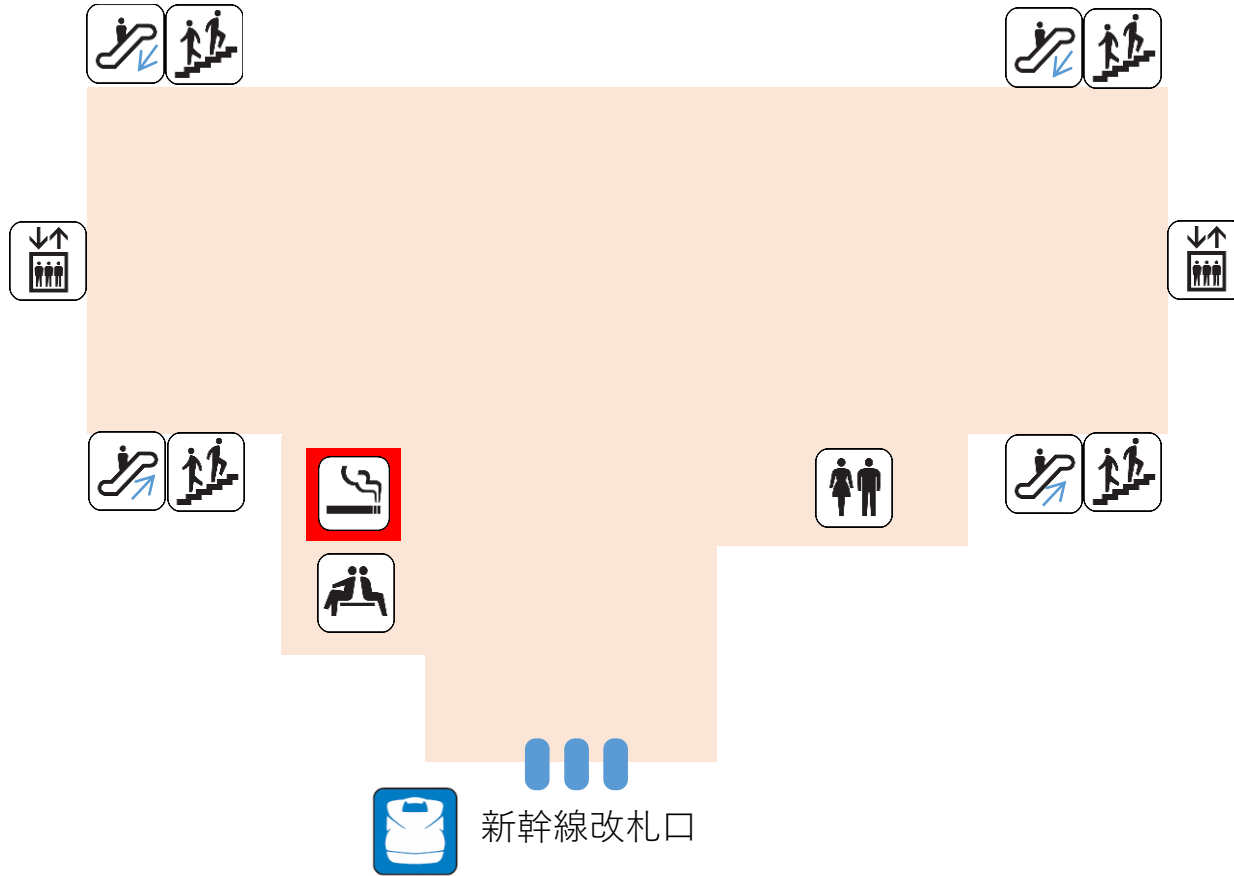

三河安城駅

改札内コンコース