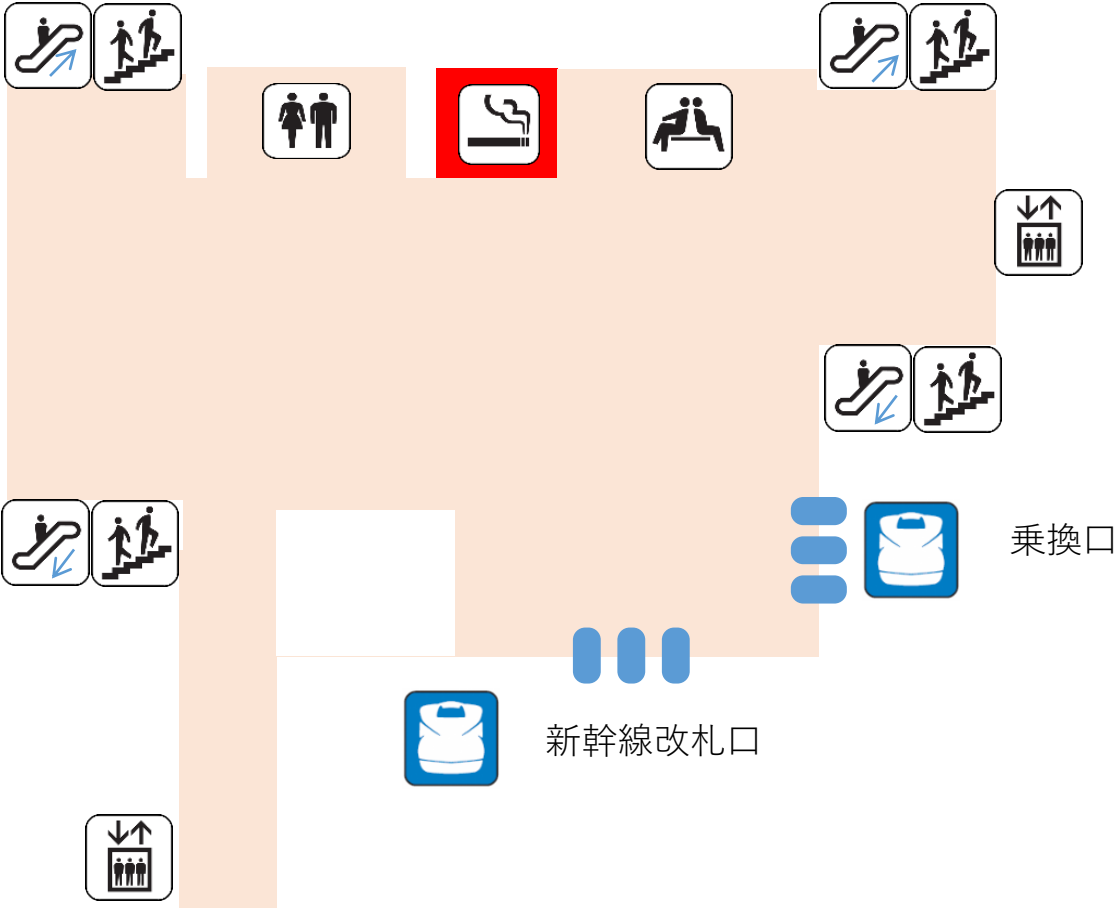

東海道新幹線 各駅喫煙ルーム設置箇所のご案内

東海道新幹線すべての駅の改札内に喫煙ルームがございます。

○ホーム上に喫煙ルームを設置している駅

・東京駅 ・三島駅 ・静岡駅 ・浜松駅 ・名古屋駅

○コンコース内に喫煙ルームを設置している駅

・品川駅 ・新横浜駅 ・小田原駅 ・熱海駅 ・新富士駅
・掛川駅 ・豊橋駅 ・三河安城駅 ・岐阜羽島駅 ・米原駅
・京都駅 ・新大阪駅

※写真はイメージです。

※喫煙ルームは改札営業時間中に使用可能です。

※各駅の具体的な設置箇所は、次ページをご覧ください。

 =階段
  =エレベーター
  =待合室
  =お手洗い
  =喫煙ルーム

東京駅

 =上りエスカレーター
  =下りエスカレーター
  =上下エスカレーター

←
新大阪

14・15番線

16・17番線

18・19番線

※1 上下切替あり
始発～23:05 上り
23:05～最終 下り

※2 上下切替あり
始発～9:00 上り
9:00～最終 下り

新富士駅

改札内コンコース

静岡駅

←
新大阪

→
東京

5番線

6番線

掛川駅

改札内コンコース

浜松駅

←
新大阪

→
東京

5番線

5