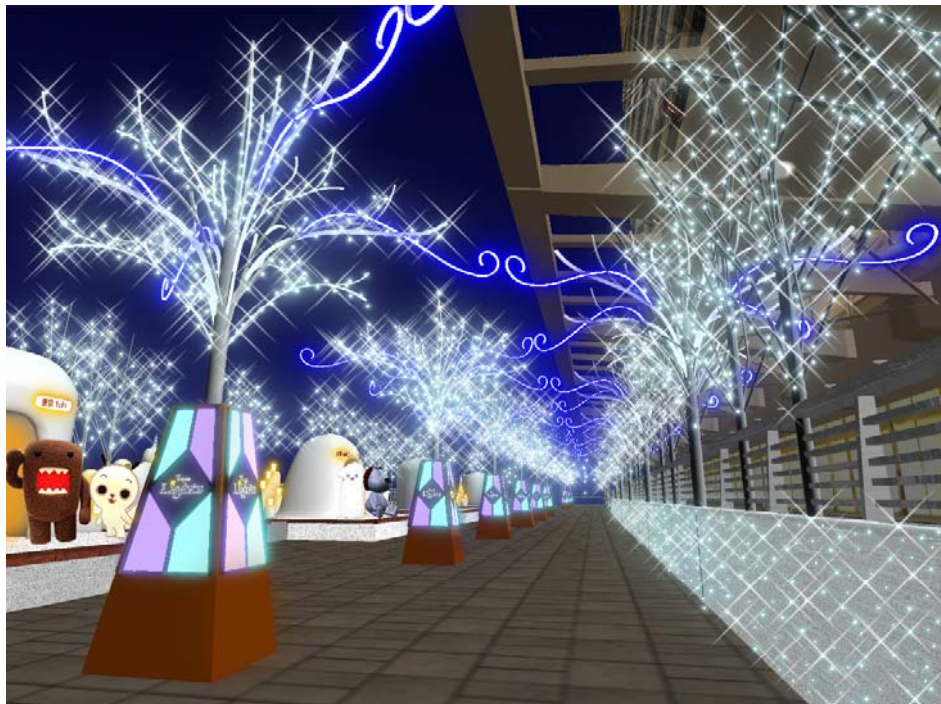

【別紙2】

「タワーズテラス(2階)」(イメージ図)