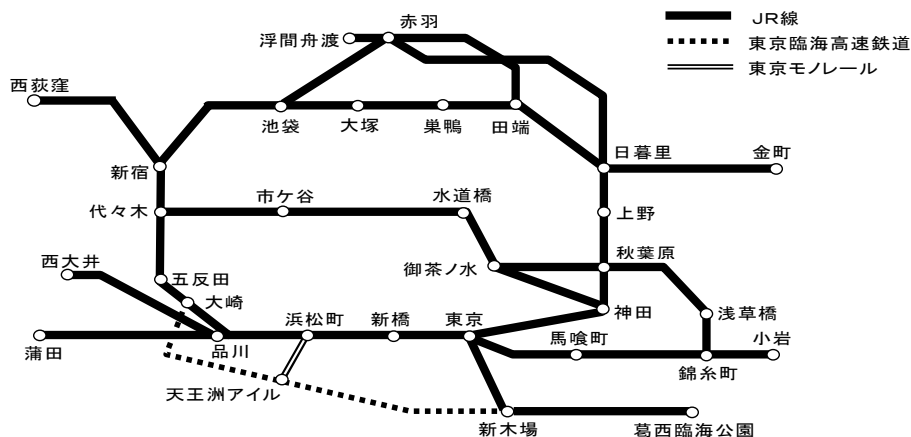

別紙 1

商品概要

1 商品名

「こだま都区内・りんかいフリーきっぷ」

2 設定期間

平成21年7月16日（木）から通年

（ただし、8月11日から8月20日、12月28日から1月6日、4月27日から5月6日の期間を除く）

3 発売期間

平成21年7月1日（水）から通年

4 設定区間・発売額（おとなお一人様）

出発駅	おねだん
小田原	4,660円
熱海	5,500円

（小児半額）

5 有効期間

2日間

6 発売箇所

このきっぷの出発駅周辺の【JR東海・JR東日本の主な駅及び主な旅行会社の支店・営業所】

7 主な効力

- (1) 小田原または熱海から、フリーエリアまでの往復は、新幹線「ひかり」「こだま」の普通車自由席をご利用になれます。
- (2) 都区内・りんかいフリーエリア内は、JR線の普通列車（快速を含む）普通車自由席、東京臨海高速鉄道りんかい線（全線）、東京モノレール線（浜松町～天王洲アイル間）に乗り降り自由です。

※ 普通・快速列車の普通車指定席をご利用になる場合には座席指定券を、「ホームライナー」等をご利用になる場合には乗車整理券またはライナー券を別にお求めください。

都区内・りんかいフリーエリア

- (3) フリーエリア以外での途中下車はできません。
- (4) 乗車変更はできません。
- (5) 各種割引証はご利用になれません。
- (6) 未使用で有効期間内に限り、発売箇所で払いもどします（別途手数料が必要です）。