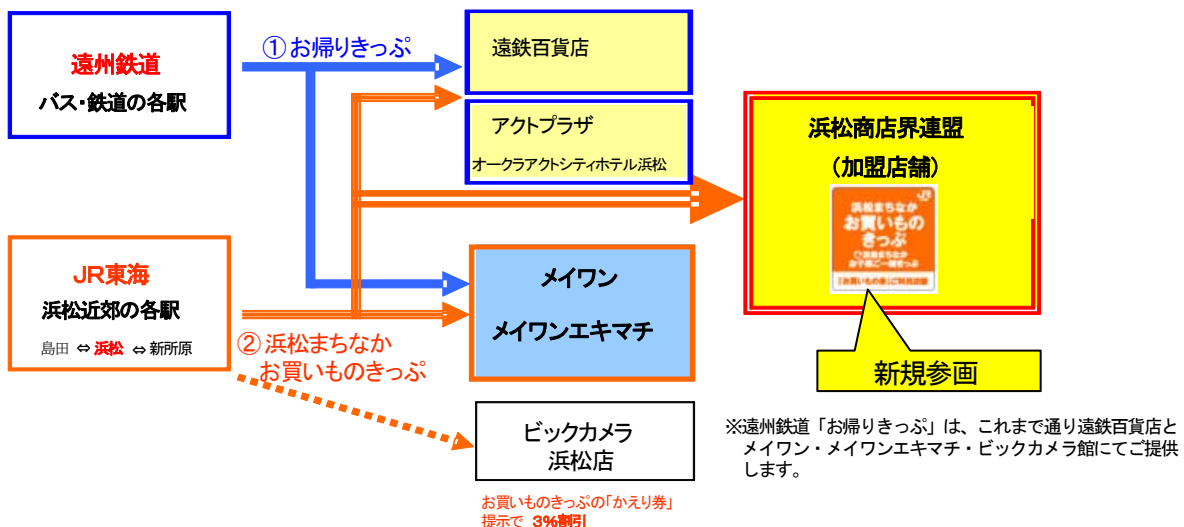

平成23年10月27日

遠州鉄道株式会社
株式会社遠鉄百貨店
アクトシティ・インベストメント有限会社
オークラアクトシティホテル浜松
浜松商店界連盟
浜松ターミナル開発株式会社
東海旅客鉄道株式会社

電車・バスで 浜松まちなかへ！

大好評！「浜松まちなかお買い物ものきっぷ」

浜松商店界連盟の新規参画でさらに魅力的に！

～浜松まちなかの活性化に向けて、タイアップ店舗が拡大～

浜松まちなかの活性化に向けた取り組みは、遠州鉄道株式会社(遠鉄)と株式会社遠鉄百貨店(遠鉄百貨店)及び浜松ターミナル開発株式会社(メイワン)と東海旅客鉄道株式会社(JR東海)の4社のタイアップにより、平成21年11月よりスタートし、その後も「お買い物もの券」の利用施設の追加やご利用期間の拡大に努め、現在も多くのお客様にご好評をいただいております。

11月1日からは、創立60年を超える「浜松商店界連盟」の加盟店舗が新たに参画することとなり、これまで以上にお買い物やお食事などがお楽しみいただけることとなります。

11月9日には、遠鉄百貨店の新館オープンも控えておりますので、さらに魅力を増した「浜松まちなかお買い物ものきっぷ」を是非ご利用ください。

今回のタイアップ拡大のイメージ及び新しい「浜松まちなかお買い物ものきっぷ・浜松まちなかお子様ご一緒きっぷ」の概要は、以下の通りです。

1. タイアップ拡大のイメージ