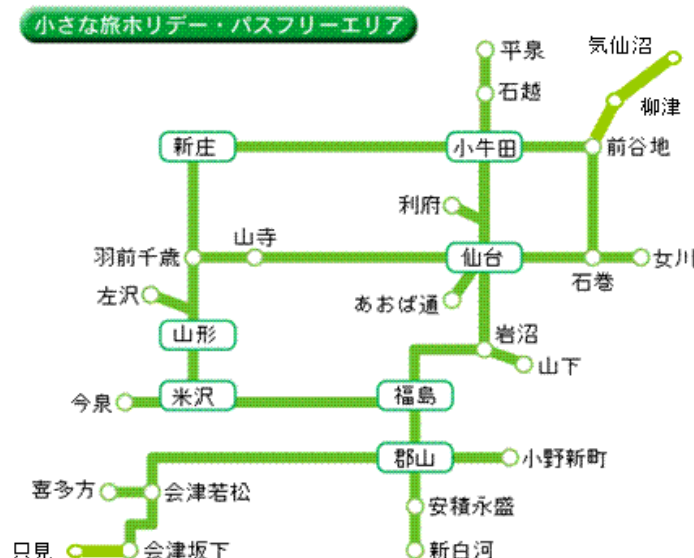

(2) 駅から観タクン

DC開催エリア内の主な駅発着の事前予約不要、定額制の観光タクシー「駅から観タクン」を9駅で設定しております。各エリアを気軽に周遊いただけます。

【山形県内の設定駅】

新庄駅、大石田駅、村山駅、さくらんぼ東根駅、天童駅
かみのやま温泉駅、寒河江駅、左沢駅、鶴岡駅

※タクシーご利用駅または、周辺の主な駅のみどりの窓口・びゅうプラザでタクシー券を購入ください。
当日の購入でも利用可能です。

(3) 駅レンタカー

観光地をめぐる旅行には、列車から降りてすぐにご利用いただける駅レンタカーが便利です。「らくちんナビ」(追加料金不要でモデルコースをカーナビに搭載)コースがリニューアル(禁煙車・Sクラス限定・台数限定)。新庄駅、さくらんぼ東根駅、山形駅、かみのやま温泉駅、米沢駅発着のコースでご利用いただけます。

【山形県内の駅レンタカー営業所】

新庄駅、村山駅、さくらんぼ東根駅、山形駅、かみのやま温泉駅、赤湯駅、高島駅、米沢駅、酒田駅、鶴岡駅

(4) 割引きっぷ

「小さな旅ホリデー・パス」は山形エリアを含めた南東北フリーエリアの周遊に便利でおトクなきっぷです。

商品名: 「小さな旅ホリデー・パス」

発売期間: 通年

利用期間: 土・日・祝日および4月29日～5月5日、7月20日～8月31日、12月23日～1月7日の毎日

有効期間: 1日間

効力: フリーエリア内の普通列車(快速含む)の普通車自由席およびBRTが乗り降り自由です。

普通列車(快速含む)の指定席をご利用の場合には、別に指定席券が必要です。

※東北新幹線はご利用になれません。

※山形新幹線「福島駅～新庄駅間」に限り、別に特急券をお求めいただくことでご利用になれます。

発売価格: おとな 2,670円 こども 1,330円

発売箇所: フリーエリア内の〈JR東日本のみどりの窓口、指定席券売機(一部)、びゅうプラザ、主な旅行会社〉。なお上記以外のびゅうプラザおよび「JR東日本エリアの主な旅行会社」においても、フリーエリアを着地に含む旅行商品を同時購入される場合に発売します。

※ご利用開始日の1カ月前からお求めになれます。

※割引きっぷについての詳細はJR東日本ホームページ(<http://www.jreast.co.jp/>)をご覧ください。