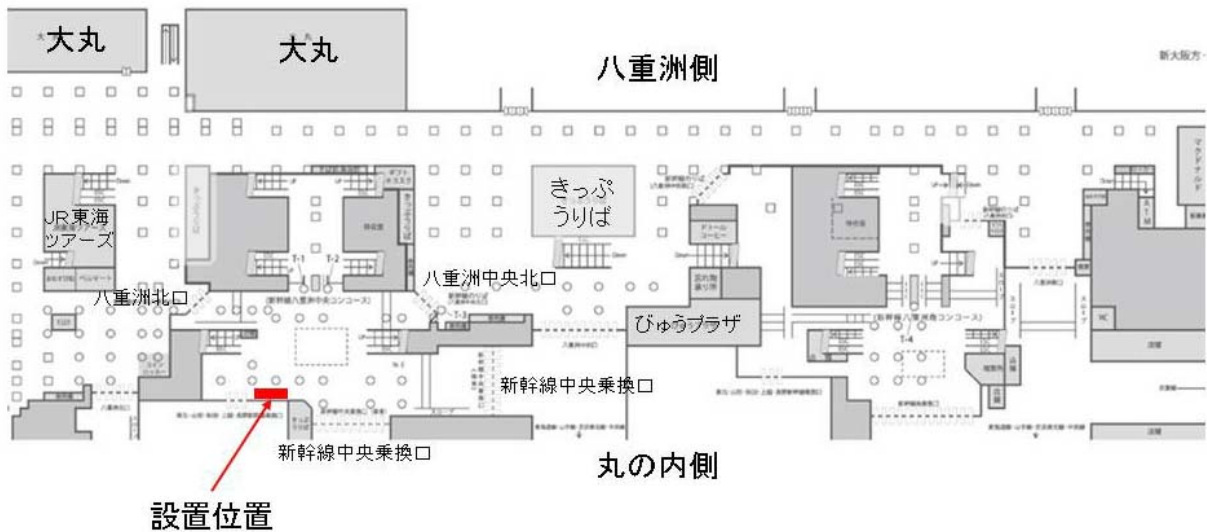

### 1. 設置箇所

- ・東京、新横浜、静岡、名古屋、京都、新大阪の各駅の改札内（計7箇所。東京駅は2箇所に設置）。

### 2. 実施期間

- ・平成26年8月1日（金）～ 10月31日（金）（予定）

※各駅8月1日以降、順次設置予定です。  
※駅営業時間内はいつでもご覧いただけます。

### 3. 展示内容（東海道新幹線50年のあゆみ）

- ・日本の発展とともに歩み続けた東海道新幹線の50年を、映像や写真等を使って振り返ります。

※記念展示の設置位置やイメージは別紙を参照。

記念展示の設置位置及びイメージ（東京地区）

◆東京駅

設置位置：①東海道新幹線八重洲南口改札内コンコース 待合室前

設置位置：②東海道新幹線八重洲北口・八重洲中央北口改札内コンコース 中央乗換口付近

◆新横浜駅

設置位置： 東海道新幹線東口改札内コンコース エレベーター横

展示什器イメージ