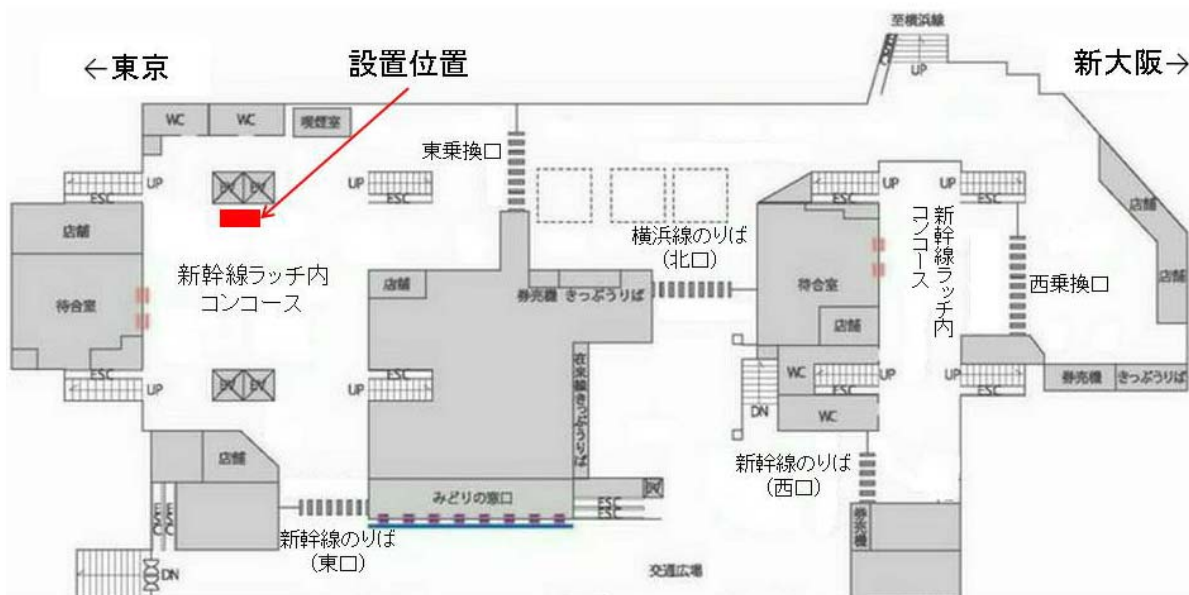

### 1. 設置箇所

- ・東京、新横浜、静岡、名古屋、京都、新大阪の各駅の改札内（計7箇所。東京駅は2箇所に設置）。

### 2. 実施期間

- ・平成26年8月1日（金）～ 10月31日（金）（予定）

※各駅8月1日以降、順次設置予定です。  
※駅営業時間内はいつでもご覧いただけます。

### 3. 展示内容（東海道新幹線50年のあゆみ）

- ・日本の発展とともに歩み続けた東海道新幹線の50年を、映像や写真等を使って振り返ります。

※記念展示の設置位置やイメージは別紙を参照。

記念展示の設置位置及びイメージ（東京地区）

◆東京駅

設置位置：①東海道新幹線八重洲南口改札内コンコース 待合室前

設置位置：②東海道新幹線八重洲北口・八重洲中央北口改札内コンコース 中央乗換口付近

◆新横浜駅

設置位置： 東海道新幹線東口改札内コンコース エレベーター横

展示什器イメージ