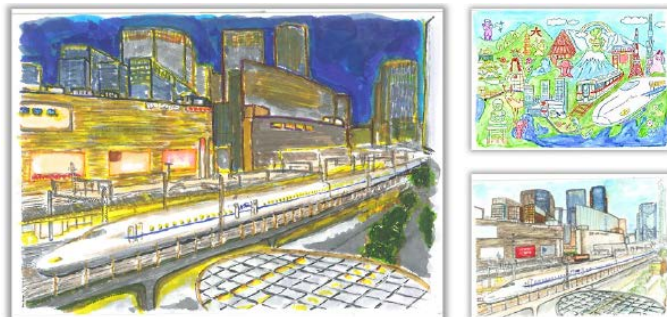

塗り絵：完成イメージ

◆「あかしや」

いいもの探訪でも人気の奈良の生産者。古くより大和国で、南都七大寺の筆司として筆作りに従事。300年ほどの歴史と伝統を伝える名店。奈良独特の製法による定番の高級毛筆に加え、技術を生かした化粧筆や水彩画用の筆など新しい分野でのものづくりにも意欲的に取り組んでいます。