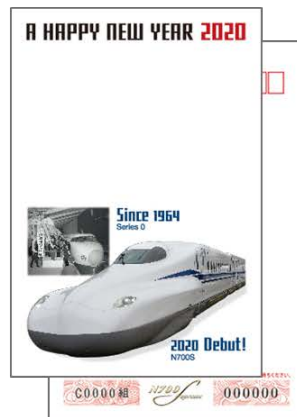

東海道新幹線メモリアル
(1964→2020)