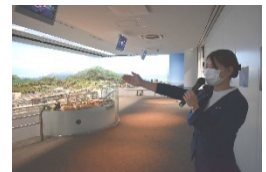

2020年12月1日
東海旅客鉄道株式会社

リニア・鉄道館 冬のイベント開催について

リニア・鉄道館では、「心温まる思い出を重ねよう。」をテーマに、冬イベントを開催します。鉄道ジオラマや700系新幹線電車、そして普段は入ることができない収蔵車両などを対象にガイドツアーや体験イベントなど、たくさんのイベントを用意しています。皆様のご来館をお待ちしています。

1. イベント内容【別紙1】

(1) ガイドツアー

- ① 鉄道ジオラマへの想い
- ② ありがとう700系
- ③ クイズ！鉄道探検隊！～車内編～
- ④ みどころガイド

ガイドツアー「鉄道ジオラマへの想い」

※初開催

(2) 体験イベント

- ① 鉄道ジオラマ運転体験
- ② 実写版在来線シミュレータ「運転」

ガイドツアー「ありがとう700系」

(3) その他イベント

- ① いつもと違う100系新幹線車両！ **※初開催**
- ② 鉄道ジオラマに歴代新幹線が大集合！ **※初開催**
- ③ 鉄道車両の標記のひみつを探ろう！ **※初開催**
- ④ クリスマス装飾
- ⑤ サンタクロースがやってくる！