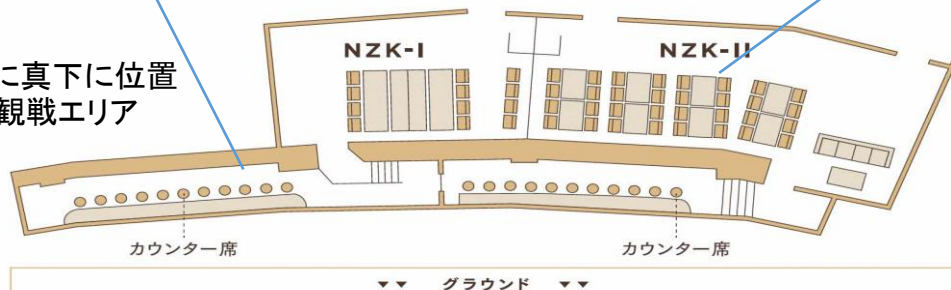

### 3. 販売方法等

「EX 旅のコンテンツポータル」の“観光プラン”として販売します。

- ・販売会社：(株)ジェイアール東海ツアーズ
- ・プラン料金：1室15名：660,000円(おとな・子ども同額)  
+ オプションプラン料金

※NZK-Iは最大30名、NZK-IIは最大40名までご利用可能です。15名様以上のご利用を希望される場合は、別途、料金をご提示します。

※オプションプラン料金はお客様のご要望に応じて別途お見積りをご提示します。

- ・お申込期間：2022年4月1日(金)14:00から4月13日(水)12:59まで

※お申し込み多数の場合は抽選となります。

※プランの詳細は、JR東海キャンペーンサイト「推し旅アップデート」にてお知らせいたします。

(<https://recommend.jr-central.co.jp/oshi-tabi/>)

## 貸切パーティールームの詳細

## ●CENTER SEAT

外野レフトスタンド最前列に真下に位置する、カウンタースタイルの観戦エリア