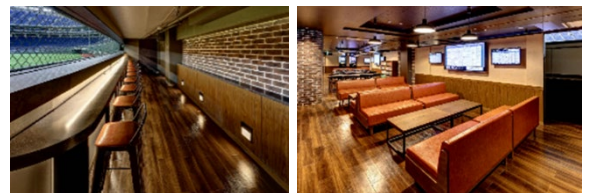

EXサービス会員限定 読売巨人軍 臨場感溢れる特別観戦プランの販売 ～ご要望に応じてプランをコーディネートします～

「EX 旅のコンテンツポータル」にて、“読売ジャイアンツ戦・特別観戦プラン”を販売します。東京ドームのパーティールームの特別貸切や試合前の練習風景の見学、巨人軍OBレジェンズによる特別生解説などの基本プランに加え、お客様のご要望に応じて現地宿泊などの“オプションプラン”をコーディネートすることも可能です。

この機会に、東京ドームにて特別な体験をお楽しみください。

※「EX 旅のコンテンツポータル」は、EXサービス利用者向けに、出張や旅行でご利用いただけるホテル、観光プラン、二次交通、ビジネス向けサービス等のコンテンツをカテゴリー別にご紹介するサイトです。(一部の法人会員の方はご利用いただけません)

※EX予約サイトのトップページ、または予約完了画面のバナーをタップするだけでアクセスできます。

1. 開催日・開催場所

開催日：2022年5月24日(火)、25日(水)、26日(木)
(読売ジャイアンツ vs オリックス・バファローズ戦)

開催場所：東京ドーム内・パーティールーム他

東京ドーム (パーティールーム) イメージ

2. ポイント

- ・外野レフトスタンド真下に位置する“シークレットパーティールーム (NZK-I・II)”を、EXサービス会員限定で各日2部屋を特別貸切します！(別紙1)
  ※ルーム内では、ホテルシェフが手掛けるパーティー料理(参加人数分)とフリードリンクをご用意します。
- ・巨人軍OBレジェンズがパーティールームに入室して試合の生解説をします！(別紙2)
- ・試合前の練習風景の見学(エキサイティングシート)や、ユニフォームや試合使用球などの巨人軍グッズ等、特別な体験や特典をご用意しております！
- ・上記基本プランに加え、“オプションプラン”として、現地までの交通手段や宿泊施設、その他サービスを、お客様のご要望に応じてコーディネートします！(別途料金)

3. 販売方法等

「EX 旅のコンテンツポータル」の“観光プラン”として販売します。

- ・販売会社：(株)ジェイアール東海ツアーズ
- ・プラン料金：1室15名：660,000円(おとな・子ども同額)
  + オプションプラン料金

※NZK-Iは最大30名、NZK-IIは最大40名までご利用可能です。15名様以上のご利用を希望される場合は、別途、料金をご提示します。

※オプションプラン料金はお客様のご要望に応じて別途お見積りをご提示します。

- ・お申込期間：2022年4月1日(金)14:00から4月13日(水)12:59まで

※お申し込み多数の場合は抽選となります。

※プランの詳細は、JR東海キャンペーンサイト「推し旅アップデート」にてお知らせいたします。

(<https://recommend.jr-central.co.jp/oshi-tabi/>)