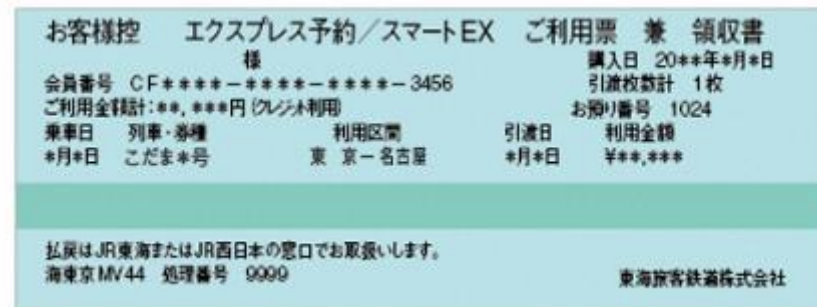

【別紙】「E X 旅のコンテンツポータル」での「近鉄伊勢志摩フリーパス（E X専用）」購入イメージ

■近鉄名古屋駅特急券売場で引換時に必要なもの

- ・近鉄名古屋駅の地下改札口前特急券売場でのみ引換を行います。

（I CカードでE Xサービスをご利用の方）

入場時に新幹線自動改札機から出力される名古屋駅着の「E Xご利用票（座席のご案内）」

（きっぷでE Xサービスをご利用の方）

指定席券売機等できっぷの受取時に発券される名古屋駅着の「ご利用票 兼 領収書」のご提示が必要です。

- ・「E Xご利用票」または「ご利用票 兼 領収書」1枚につき一度に限り「近鉄伊勢志摩フリーパス」を引換えます。
- ・きっぷでご利用の場合は、1枚の「ご利用票 兼 領収書」できっぷをご利用になった人数分を上限として引換えます。
- ・「E Xご利用票」「ご利用票 兼 領収書」は、「近鉄伊勢志摩フリーパス（E X専用）」のご利用開始日の前日、もしくは当日のものに限り有効です。

※近鉄駅窓口では「近鉄伊勢志摩フリーパス（E X専用）」を発売できませんので、ご注意ください。

※特急券引換券は、近鉄駅窓口にてご乗車までに特急券へお引換ください。

※観光特急「しまかぜ」や「伊勢志摩ライナー」デラックス席などは別途料金がかかります。

引換場所である近鉄名古屋駅特急券売場へは、新幹線の改札口から出場いただく必要があります。

■（ご利用者向け）購入方法等についてのご質問・お問合せ

【メールアドレス（リンクティビティ株式会社）】 helpcenter@linktivity.co.jp

※受付：メールのみ、対応時間：平日 9時～18時

■E Xサービスの詳細については、エクスプレス予約ホームページ (<https://expy.jp/>)

スマートE Xホームページ (<https://smart-ex.jp/>) をご覧ください。