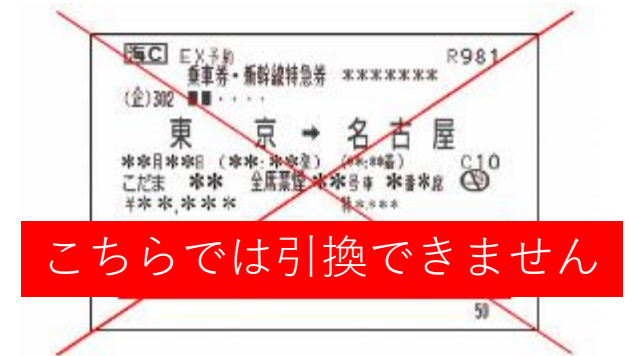

【別紙】「E X 旅のコンテンツポータル」での「近鉄伊勢志摩フリーパス（E X専用）」購入イメージ

■近鉄名古屋駅特急券売場で引換時に必要なもの

- ・近鉄名古屋駅の地下改札口前特急券売場でのみ引換を行います。

（I CカードでE Xサービスをご利用の方）

入場時に新幹線自動改札機から出力される名古屋駅着の「E Xご利用票（座席のご案内）」

（きっぷでE Xサービスをご利用の方）

指定席券売機等できっぷの受取時に発券される名古屋駅着の「ご利用票 兼 領収書」のご提示が必要です。

- ・「E Xご利用票」または「ご利用票 兼 領収書」1枚につき一度に限り「近鉄伊勢志摩フリーパス」を引換えます。
- ・きっぷでご利用の場合は、1枚の「ご利用票 兼 領収書」できっぷをご利用になった人数分を上限として引換えます。
- ・「E Xご利用票」「ご利用票 兼 領収書」は、「近鉄伊勢志摩フリーパス（E X専用）」のご利用開始日の前日、もしくは当日のものに限り有効です。

※近鉄駅窓口では「近鉄伊勢志摩フリーパス（E X専用）」を発売できませんので、ご注意ください。

※特急券引換券は、近鉄駅窓口にてご乗車までに特急券へお引換ください。

※観光特急「しまかぜ」や「伊勢志摩ライナー」デラックス席などは別途料金がかかります。

引換場所である近鉄名古屋駅特急券売場へは、新幹線の改札口から出場いただく必要があります。

■（ご利用者向け）購入方法等についてのご質問・お問合せ

【メールアドレス（リンクティビティ株式会社）】 helpcenter@linktivity.co.jp

※受付：メールのみ、対応時間：平日 9時～18時

■E Xサービスの詳細については、エクスプレス予約ホームページ (<https://expy.jp/>)

スマートE Xホームページ (<https://smart-ex.jp/>) をご覧ください。