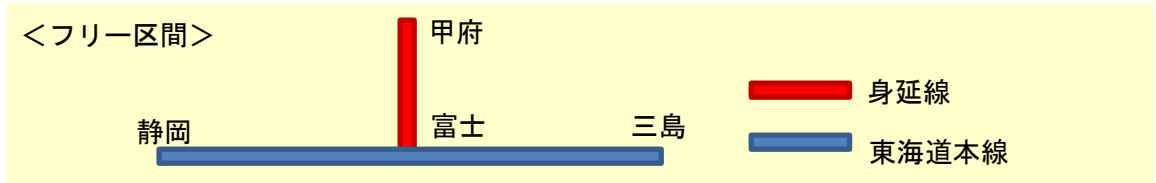

### 2. コラボ列車の運転

実施期間：2022年7月4日（月）～8月31日（水）

車両：普通列車1編成（313系車両 2両）

運行区間：JR東海 身延線等

装飾等：TVアニメーション『ゆるキャン△』とコラボした列車内装飾

※コラボ列車は、期間中、通常の営業列車として運行します。

具体的な運行ダイヤ等に関する情報は、7月1日（金）より以下にてお知らせします。

JR東海ホームページ『「こころ整う」旅 身延線で山梨へ』([https://recommend.jr-central.co.jp/fujikawa\\_25/](https://recommend.jr-central.co.jp/fujikawa_25/))

### 3. コラボ列車の出発式

開催日時：2022年7月4日（月） 11時45分～11時52分

開催場所：JR東海 身延駅

概要：・山梨県、静岡県、JR東海の三者代表によるテープカット等の式典の後、コラボ列車は営業列車として身延駅（11:52発）→用宗駅（14:24着）で運転  
・式典の前段でコラボ列車の車内装飾をお披露目

その他：イベント開催期間中、身延駅駅舎に『ゆるキャン△』のパネルを掲出

#### 4. 特別企画乗車券の発売

商品名 : 「ゆるキャン△ 1日周遊きっぷ」

フリー区間内（身延線：富士～甲府間、東海道本線：三島～静岡間）の普通列車普通車自由席に1日乗り降り自由となるきっぷです。

利用期間 : 2022年7月4日（月）～8月31日（水）

発売期間 : 2022年6月27日（月）～8月31日（水）

有効期間 : 利用期間内の1日間（乗車日当日）

※乗車日が翌日にまたがる場合には、乗車した列車が0時をすぎて最初に停車する駅まで有効