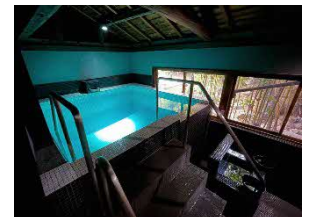

<冷やしコンテンツの一例> (①:「ずらし旅 選べる体験」、②:「EX 旅のコンテンツポータル」にて設定)

● “アツい” 人気サウナが集結！多彩な水風呂で至福のととのい (①・②)

愛知には個性豊かなサウナ施設が多数存在します。大人気の“アツい” おすすめサウナ施設をご紹介します！サウナでたくさん汗をかいたあとには、ひんやり冷たい選りすぐりの水風呂で、新しい「至福のととのい」体験をぜひ。施設毎に異なる、ヘッドマークをモチーフにしたオリジナルステッカー付き。

オリジナルステッカー（ウェルビー栄）

■対象施設

【ウェルビー栄 (①・②)】新エリアオープン。東海地区最大の「サウナシアター名古屋」が誕生！サウナー憧れの男性専用「アイスサウナ」は最低室温約-25℃、最低水温なんと約3℃。ウェルビー初の女性専用エリアも登場。

ウェルビー栄 サウナシアター名古屋

KIWAMI SAUNA 水風呂

【サウナラボ名古屋 (①)】「本場フィンランドのサウナライフを日本で！」おしゃれ空間でくつろぐととのいを体験。

【KIWAMI SAUNA (②)】最深部約2メートルの水風呂で「ととのう」の先にある「きわまる」を体験してみませんか。

【Steamers Beach & Sauna (R) りんくうビーチ常滑 (①・②)】水風呂は海へダイブ！絶景アウトドアサウナで開放感あふれるととのいを体験。

【期間】7月1日(土)～9月30日(土) ※店舗により休業日あり

(Steamers Beach & Sauna (R) りんくうビーチ常滑のみ6月1日(木)～設定)