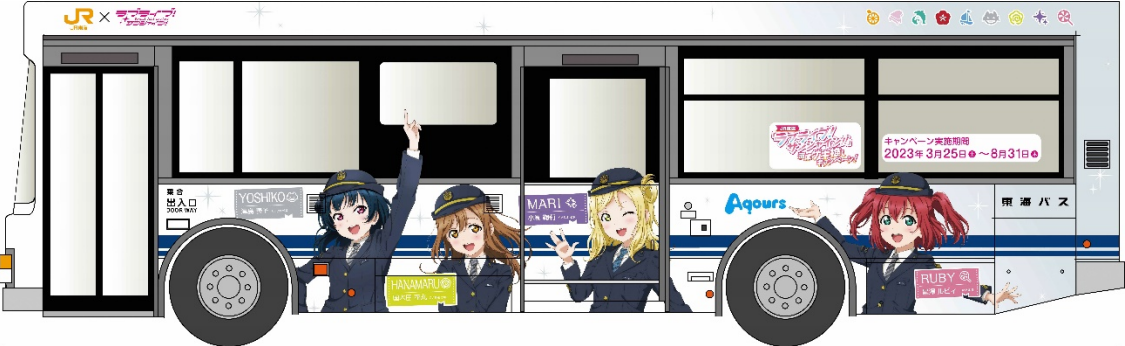

「ラブライブ！サンシャイン!!」沼津ゲキ推しキャンペーン！第三弾！

「ラブライブ！サンシャイン!!」とJR東海のコラボレーション『沼津ゲキ推しキャンペーン!』は、8月末までの期間限定のキャンペーンです。7月から楽しい企画が盛りだくさん！ぜひ新幹線に乗って、沼津へお出かけください！

■2023年7月7日(金)～新企画がスタート!!

- ・ Aqours メンバーによる、おすすめのスポット紹介！スポットを訪れると位置情報に連動して、あなたのスマートフォンで Aqours メンバーの声が聴けます。さらに、AR カメラ機能で、まるでその場に Aqours メンバーがいるような記念写真を撮ることもできます！
- ・ スポットは、JR三島駅・沼津駅ほか、全9箇所。沼津駅を訪問していただくと、オリジナルデザインの壁紙をプレゼントします。
※Aqours：ラブライブ！サンシャイン!!劇中のスクールアイドルグループ名称
※参加には「Locatone（ロケトーン）」アプリのダウンロードが必要です。（「Locatone」は、ソニーグループ株式会社またはその関連会社の商標です。）

■EX ご利用票企画による目標達成！

- ・ 本キャンペーンでは、ファンの皆様に沼津観光案内所でご提示いただいた EX ご利用票の「距離」が目標に到達するとコラボ企画がパワーアップする「EX ご利用票企画」を実施中！
- ・ みなさまのご参加で第三弾まで目標達成したので、新たなコラボ企画が続々登場！
<目標第一弾：10万 km 達成！>
6/18～沼津駅北口の壁面に、Aqours メンバーの装飾が出現！ぜひ、沼津駅にて Aqours の世界観をお楽しみください。
<目標第二弾：25万 km 達成！>
7/1～沼津駅南口を発着する「東海バス」に、JR東海の制服を着た Aqours メンバーのラッピングバスが登場します（別紙1）
<目標第三弾：50万 km 達成！>
沼津駅南口の駅舎に特別な装飾が登場予定。装飾開始時期など詳細はキャンペーンサイトにてお知らせします。
- ・ 第四弾の目標は<100万 km>！内容は近々発表予定です。ファンの皆様、夢のある企画を一緒に達成しましょう！引き続き、新幹線で沼津へ遊びにきてください！

■沼津港エリアでのグルメ企画のコースター新デザインを公開！

- ・ ご好評いただいている沼津港エリアでのグルメ企画の第三弾コースターが、7月19日（水）から登場！JR東海の制服（夏）を着用した Aqours メンバーをデザインしました（別紙2）。
- ・ 対象店舗での食事・買い物500円（税込）でコースターを進呈します。シークレットを含む全10種類から1枚をランダムでお渡ししています。

※コラボ企画の詳細や新たな情報については、JR東海キャンペーンサイト「推し旅アップデート」にてお知らせいたします。
(<https://recommend.jr-central.co.jp/oshi-tabi/>)

別紙1：ラッピングバス

○ラッピングデザイン（イメージ）

▲乗降口側（進行方向に向かって左側面）

▲走行車線側（進行方向に向かって右側面）

▲前面

▲後面

○運行時刻（予定）

平日