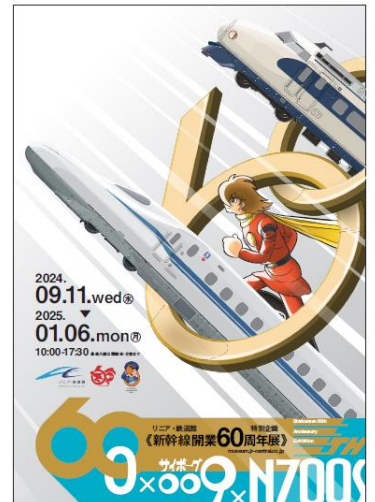

リニア・鉄道館 新幹線開業60周年展の開催について

リニア・鉄道館では、10月1日の東海道新幹線開業60周年に合わせ、同じく1964年に誕生した「サイボーグ009」とコラボした企画展を以下のとおり開催します。その他、60周年記念イベントを複数開催いたしますので、ご来館をお待ちしています。

1. 新幹線開業60周年展

■開催期間 2024年9月11日(水)～2025年1月6日(月)

■開催場所 リニア・鉄道館 2階 体験学習室

■展示内容

(1) 東海道新幹線の歴史、中央新幹線の概要紹介パネル

- ・東海道新幹線の特徴を開業前、開業時、現在の視点で紹介
- ・将来の高速鉄道を担う中央新幹線について概要を紹介

(2) サイボーグ009展示

- ・1964年に連載開始されたSF漫画「サイボーグ009」の歴史について年表や複製原画などを通じて紹介

(3) 「N700S新幹線×サイボーグ009」コラボ・フォトスポット

■その他 開催初日の2024年9月11日(水)には、先着500組の来館者に、著名人30名の「新幹線との思い出」をテーマにご寄稿いただいたエッセイをまとめた記念本「東海道新幹線とは何か」をプレゼントします。※1組様につき1冊

2. その他

(1) 東海道新幹線開業60周年記念コンサート

■概要 要: スギテツ様とコラボし、新幹線の車体と同じ素材を用いて製作された弦楽器による演奏会を開催

■開催日時: 2024年10月14日(月) 11:00～、14:00～(各回30分程度)

■開催場所: 1階 イベント広場

(2) 記念グッズのプレゼント

■60周年記念缶バッジ

- ・配布期間: 2024年10月2日(水)～31日(木)
- ・配布方法: X(旧Twitter)、Facebook、Instagramにてリニア・鉄道館の公式アカウントから発信される「合言葉」を、館内スタッフにお伝えいただいた先着6,000名様のお客様に、60周年記念ロゴマークをデザインした缶バッジをプレゼントします。

※毎週火曜日(祝日の場合は翌日)、12月28日(土)～1月1日(水)は休館日です。

※予告なく内容を変更、中止することがあります。

※画像は全てイメージです。