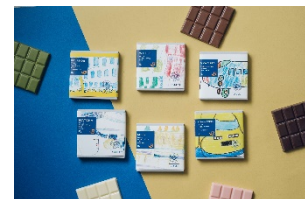

左から(クリック!キヨスク)新幹線0系 開業列車「ひかり1号」シルバーモデル(シルバー-925) 660,000円(税込)
(コトモファーム)東海道新幹線 開業60周年記念 米粉のソフトバウムセット 4,200円(税込)

(久遠チョコレート)QUONタブレット6枚セット 新幹線オリジナルパッケージ 4,400円(税込)

※「JR東海MARKET」内の商品ご購入で付与するポイントについては、新幹線0系 開業列車「ひかり1号」シルバーモデルのほか、一部の商品については、ポイント付与対象外です。

※ポイント付与には会員登録が必要です。

(5) 新幹線缶バッジづくり【10月1日(火)～10月6日(日)】

TOKAI STATION POINT アプリに配信されるクーポンをご提示いただくと、東海道新幹線にまつわる4種類の絵柄からお好きなものを選んで、ご自身で缶バッジをお作りいただけます。

※クーポンを受け取るにはTOKAI STATION POINT アプリをダウンロードし、会員登録が必要です。

※クーポン1枚につき、2個まで缶バッジをお作りいただけます。

※クーポンは期間中、1会員様あたり1回ご利用可能です。

※なくなり次第終了

※イベント内容は天候等により、予告なく内容を変更する場合がございます。

※画像はすべてイメージです