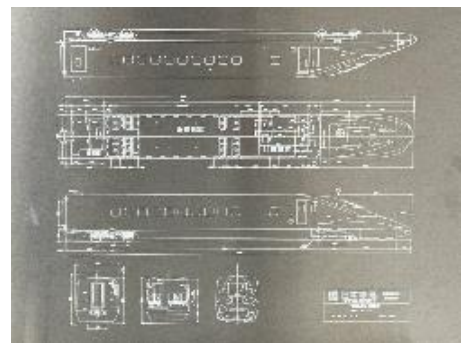

①【Advancedセット】  
T4編成再生アルミ製  
電車編成図プレート

②【Supremeセット】  
T4編成再生アルミ製  
車両形式図プレート（背面塗装 Ver.）

※画像はイメージです。

NEW

T 4 編成再生アルミ製  
電車編成図プレート  
【Advanced セット】

NEW

T 4 編成再生アルミ製  
車両形式図プレート  
(背面塗装 Ver.)  
【Supreme セット】

参考

製造所銘板  
(写真は実際の車両)  
【全セット共通】

T 4 編成再生アルミ製  
車両形式図プレート  
【特別セット】

※画像はイメージです。