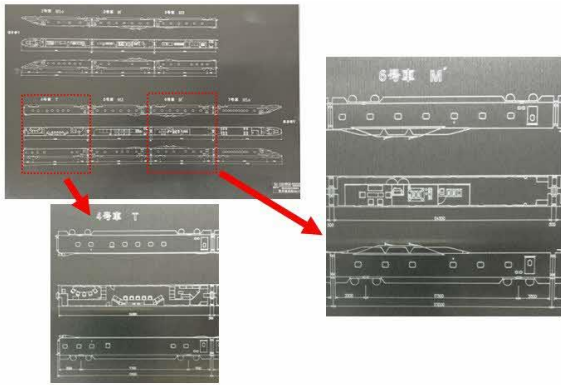

・T4編成再生アルミ製電車編成図プレート

②【Supremeセット】7号車ディスプレイモデル

（製造所銘板・T4編成再生アルミ製車両形式図プレート（裏面塗装）付き）

■金額：一口392,000円

■セット数：200セット

■セット内容：・製作したT4編成7号車ディスプレイモデル

・ドクターイエロー（T4編成）の製造所銘板（レプリカ）

NEW

・T4編成再生アルミ製車両形式図プレート（背面塗装 Ver.）

※背面はT4編成製造と同じ工法を用いた塗装

クラウドファンディング  
申込ページ

3. 既にご支援いただいた方への対応について

3月3日から受付を開始しておりました「通常セット」、「特別セット」をお申込み済みの支援者様には、追加する返礼品への切替えを受け付けております。具体的な切替え方法については、個別にメールにてご案内しております。

プロジェクトバナー

①【Advancedセット】  
T4編成再生アルミ製  
電車編成図プレート

②【Supremeセット】  
T4編成再生アルミ製  
車両形式図プレート（背面塗装 Ver.）

※画像はイメージです。

NEW

T 4 編成再生アルミ製  
電車編成図プレート  
【Advanced セット】

NEW

T 4 編成再生アルミ製  
車両形式図プレート  
(背面塗装 Ver.)  
【Supreme セット】

参考

製造所銘板  
(写真は実際の車両)  
【全セット共通】

T 4 編成再生アルミ製  
車両形式図プレート  
【特別セット】

※画像はイメージです。