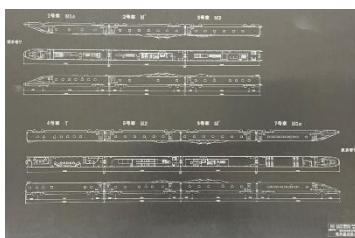

・T4編成再生アルミ製電車編成図プレート

②【Supremeセット】7号車ディスプレイモデル

（製造所銘板・T4編成再生アルミ製車両形式図プレート（裏面塗装）付き）

■金額：一口392,000円

■セット数：200セット

■セット内容：・製作したT4編成7号車ディスプレイモデル

・ドクターイエロー（T4編成）の製造所銘板（レプリカ）

NEW

・T4編成再生アルミ製車両形式図プレート（背面塗装 Ver.）

※背面はT4編成製造と同じ工法を用いた塗装

クラウドファンディング  
申込ページ

3. 既にご支援いただいた方への対応について

3月3日から受付を開始しておりました「通常セット」、「特別セット」をお申込み済みの支援者様には、追加する返礼品への切替えを受け付けております。具体的な切替え方法については、個別にメールにてご案内しております。

プロジェクトバナー

①【Advancedセット】  
T4編成再生アルミ製  
電車編成図プレート

②【Supremeセット】  
T4編成再生アルミ製  
車両形式図プレート（背面塗装 Ver.）

※画像はイメージです。

NEW

T 4 編成再生アルミ製  
電車編成図プレート  
【Advanced セット】

NEW

T 4 編成再生アルミ製  
車両形式図プレート  
(背面塗装 Ver.)  
【Supreme セット】