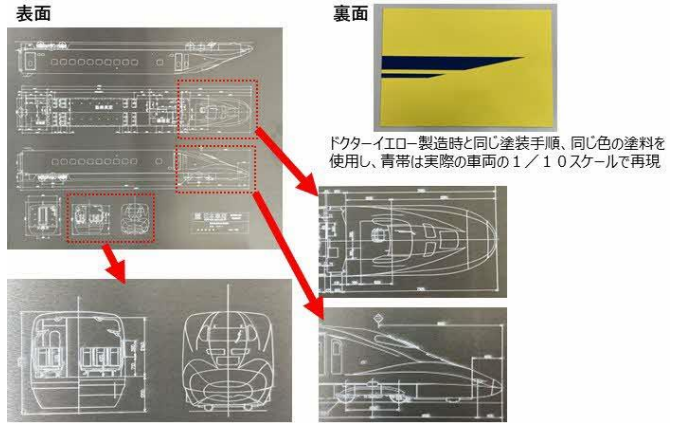

・T4編成再生アルミ製電車編成図プレート

②【Supremeセット】7号車ディスプレイモデル

（製造所銘板・T4編成再生アルミ製車両形式図プレート（裏面塗装）付き）

■金額：一口392,000円

■セット数：200セット

■セット内容：・製作したT4編成7号車ディスプレイモデル

・ドクターイエロー（T4編成）の製造所銘板（レプリカ）

NEW

①【Advancedセット】  
T4編成再生アルミ製  
電車編成図プレート

②【Supremeセット】  
T4編成再生アルミ製  
車両形式図プレート（背面塗装 Ver.）

※画像はイメージです。

NEW

T 4 編成再生アルミ製  
電車編成図プレート  
【Advanced セット】

NEW

T 4 編成再生アルミ製  
車両形式図プレート  
(背面塗装 Ver.)  
【Supreme セット】

参考

製造所銘板  
(写真は実際の車両)  
【全セット共通】

T 4 編成再生アルミ製  
車両形式図プレート  
【特別セット】

※画像はイメージです。