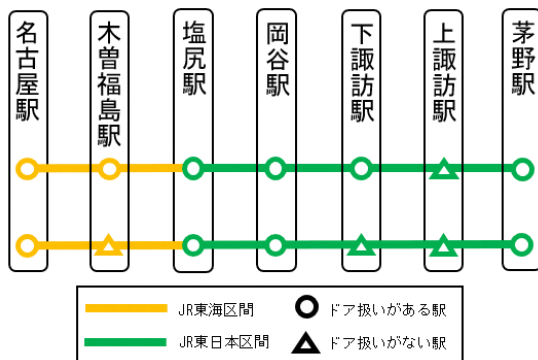

掲出期間：7月4日（土）～9月30日（水）

※ 輸送障害などによる車両運用変更により、予告なく掲出期間が変更となる場合があります。

383系イメージ

313系イメージ

○キャンペーンロゴバッジの着用

- ・長野県内の運行に関係する当社乗務員・駅係員が、キャンペーン期間中バッジを着用します。

※ 社会情勢などにより、予告なく着用期間が変更となる場合があります。

○駅やホームページ等での宣伝

- ・当社の主な駅のポスターやデジタルサイネージのほか、当社在来線沿線の魅力を発信する「TAVISIT（タビジット）」のホームページや公式インスタグラムで長野県の魅力を発信します。

2. イベント列車の運行

(1) 「諏訪しなの号」【JR 東日本共同運行】

- ・特急「しなの」として走行する383系が塩尻駅から、中央東線に入り、茅野駅まで運行します。
- ・途中の駅では地元の皆さまによるおもてなしイベントも実施し、信州の魅力を知っていただく旅をお楽しみいただけます。

【列車概要】

- ・列車名…「諏訪しなの号」
- ・運行日時…往路：7月4日（土）名古屋駅 8時12分頃発 ⇒ 茅野駅 11時57分頃着
復路：7月4日（土）茅野駅 14時38分頃発 ⇒ 名古屋駅 18時00分頃着
- ・車両…383系6両編成
- ・運行区間…以下の図を参照 ※主な駅を記載

383系

※ 列車の運行日時・運行区間・停車時間・編成等は列車の運転状況により変更となる場合があります。

【コンテンツ】