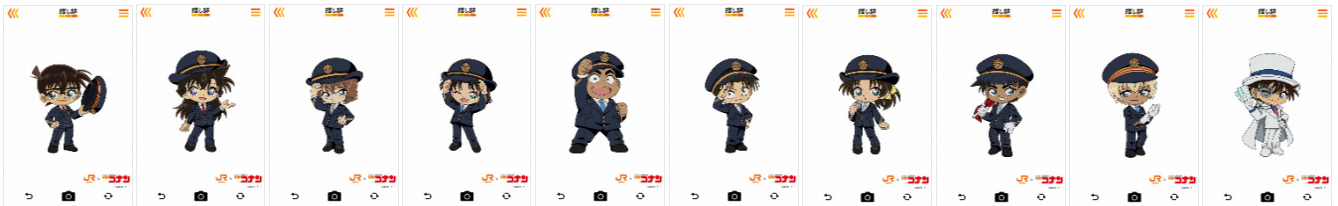

■実施概要

＜東海道新幹線車内限定コンテンツ＞
東海道新幹線の車内から、キャンペーンサイトにアクセスするとお楽しみいただけます。

メインビジュアル（イメージ）

① 『名探偵コナンゼミ』監修の謎解き企画

小学生の学びを支える教育サービス『名探偵コナンゼミ』監修の謎解き問題に挑戦！1回につきランダムで5問出題され、各問題にはヒントが付いておりますので、お子様から大人までお楽しみいただけます。キャンペーン限定の問題もありますので、ぜひ何度もお楽しみください。

※問題は全50問あり、複数回お楽しみいただく場合、問題は重複する場合があります。

※乗車証明は全問正解の回数にかかわらず、おひとり様1日1回のみ取得可能です。

② 東海道新幹線乗車特典 オリジナルアクリルキーホルダー

謎解きを5問全問正解した方に、オリジナルアクリルキーホルダーを、JR名古屋駅直結のタカシマヤ ゲートタワーモール8階にある三省堂書店名古屋本店でプレゼントいたします。実施期間の前半・後半でデザインが異なり、各期間3種の中からランダムで1つお渡しします。

※謎解き全問正解時に付与される乗車証明を引換施設に提示することがプレゼント引換条件となります。

※特典の引換はおひとり様1日1回までです。特典はなくなり次第、終了となります。

※乗車証明を複数枚ストックすることはできません。

※三省堂書店名古屋本店の営業時間や定休日は店舗のHP等をご確認ください。

オリジナルアクリルキーホルダー（イメージ）

③ ARフォトフレーム

オリジナルイラストを使用したARフォトフレームをプレゼントします。ARフォトフレームは、1度のご乗車で全10種をご利用いただけます。

※ARフォトフレームは獲得後、翌日23:59までご利用いただけます。

ただし企画最終日の場合は、当日23:59までとなります。

ARフォトフレーム（イメージ）

④ JR東海×名探偵コナンゼミ 鉄道おしごと体験ツアー！

抽選で“ペア25組”を、「鉄道おしごと体験ツアー！」へご招待します。本ツアーは、JR東海総合研修センター（三島）で実施し、鉄道に関わるさまざまなお仕事を勉強・体験いただけます。当日はコナン君が登場し、一緒に記念撮影もできます。詳細は、後日キャンペーンサイト等で公開いたします。